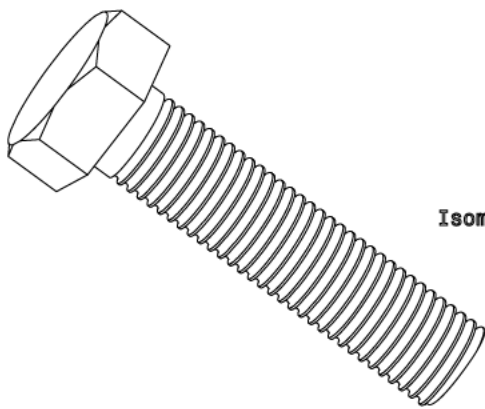

HH850 - HEXAGON SET SCREW

Description HH850 - M8 x 50mm Hexagon Set Screw

Finish BZP

Material HT8.8 Steel

Packaging Packed in qty 100

Additional Notes

Isometric view

	LENGTH IN MM											
	10	12	16	20	25	30	35	40	50	60	80	100
M6	HH610	HH612	HH616	HH620	HH625	HH630	HH635	HH640	HH650	-	-	-
M8	HH810	HH812	HH816	HH820	HH825	HH830	HH835	HH840	HH850	-	-	-
M10	-	-	-	HH1020	HH1025	HH1030	HH1035	HH1040	HH1050	HH1060	HH1080	HH10100
M12	-	-	-	HH1220	HH1225	HH1230	HH1235	HH1240	HH1250	HH1260	HH1280	HH12100
M16	-	-	-	-	HH1625	HH1630	HH1635	HH1640	HH1650	HH1660	HH1680	HH16100
M20	-	-	-	-	-	-	-	-	-	-	HH2080	HH20100

All measurements in mm unless otherwise stated