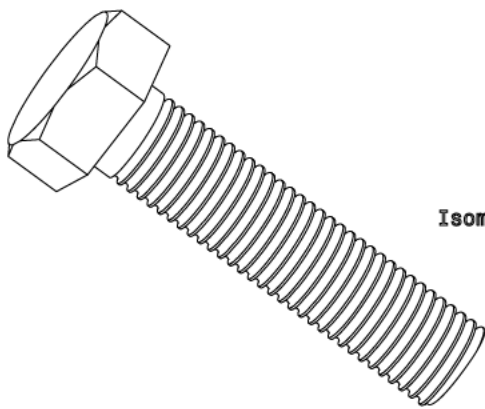

HH835 - HEXAGON SET SCREW

Description HH835 - M8 x 35mm Hexagon Set Screw

Finish BZP

Material HT8.8 Steel

Packaging Packed in qty 100

Additional Notes

Isometric view

	LENGTH IN MM											
	10	12	16	20	25	30	35	40	50	60	80	100
M6	HH610	HH612	HH616	HH620	HH625	HH630	HH635	HH640	HH650	-	-	-
M8	HH810	HH812	HH816	HH820	HH825	HH830	HH835	HH840	HH850	-	-	-
M10	-	-	-	HH1020	HH1025	HH1030	HH1035	HH1040	HH1050	HH1060	HH1080	HH10100
M12	-	-	-	HH1220	HH1225	HH1230	HH1235	HH1240	HH1250	HH1260	HH1280	HH12100
M16	-	-	-	-	HH1625	HH1630	HH1635	HH1640	HH1650	HH1660	HH1680	HH16100
M20	-	-	-	-	-	-	-	-	-	-	HH2080	HH20100

All measurements in mm unless otherwise stated