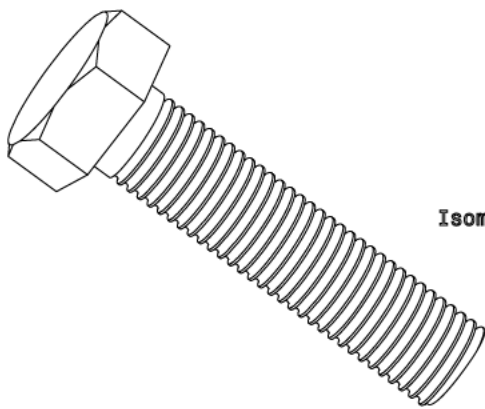

## HH830 - HEXAGON SET SCREW

**Description** HH830 - M8 x 30mm Hexagon Set Screw

**Finish** BZP

**Material** HT8.8 Steel

**Packaging** Packed in qty 100

**Additional Notes**

Isometric view

	LENGTH IN MM											
	10	12	16	20	25	30	35	40	50	60	80	100
<b>M6</b>	HH610	HH612	HH616	HH620	HH625	HH630	HH635	HH640	HH650	-	-	-
<b>M8</b>	HH810	HH812	HH816	HH820	HH825	HH830	HH835	HH840	HH850	-	-	-
<b>M10</b>	-	-	-	HH1020	HH1025	HH1030	HH1035	HH1040	HH1050	HH1060	HH1080	HH10100
<b>M12</b>	-	-	-	HH1220	HH1225	HH1230	HH1235	HH1240	HH1250	HH1260	HH1280	HH12100
<b>M16</b>	-	-	-	-	HH1625	HH1630	HH1635	HH1640	HH1650	HH1660	HH1680	HH16100
<b>M20</b>	-	-	-	-	-	-	-	-	-	-	HH2080	HH20100

All measurements in mm unless otherwise stated