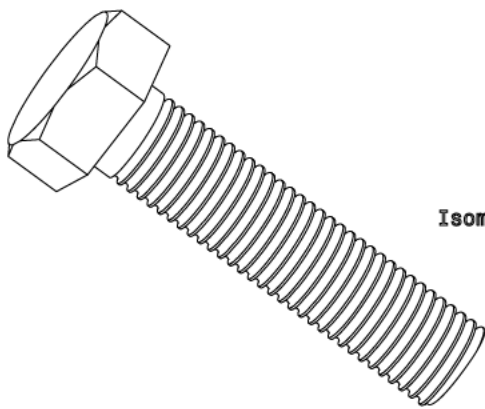

HH810 - HEXAGON SET SCREW

Description HH810 - M8 x 10mm Hexagon Set Screw

Finish BZP

Material HT8.8 Steel

Packaging Packed in qty 100

Additional Notes

Isometric view

	LENGTH IN MM											
	10	12	16	20	25	30	35	40	50	60	80	100
M6	HH610	HH612	HH616	HH620	HH625	HH630	HH635	HH640	HH650	-	-	-
M8	HH810	HH812	HH816	HH820	HH825	HH830	HH835	HH840	HH850	-	-	-
M10	-	-	-	HH1020	HH1025	HH1030	HH1035	HH1040	HH1050	HH1060	HH1080	HH10100
M12	-	-	-	HH1220	HH1225	HH1230	HH1235	HH1240	HH1250	HH1260	HH1280	HH12100
M16	-	-	-	-	HH1625	HH1630	HH1635	HH1640	HH1650	HH1660	HH1680	HH16100
M20	-	-	-	-	-	-	-	-	-	-	HH2080	HH20100

All measurements in mm unless otherwise stated