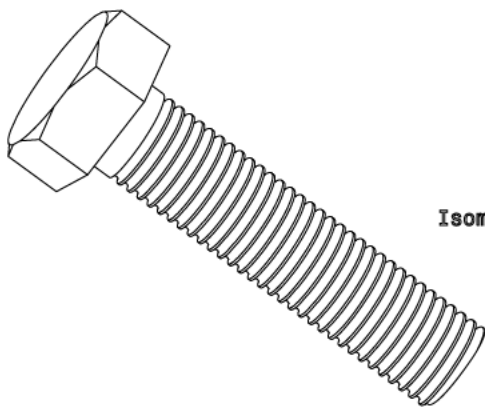

## HH625 - HEXAGON SET SCREW

**Description** HH625 - M6 x 25mm Hexagon Set Screw

**Finish** BZP

**Material** HT8.8 Steel

**Packaging** Packed in qty 100

**Additional Notes**

Isometric view

	LENGTH IN MM											
	10	12	16	20	25	30	35	40	50	60	80	100
<b>M6</b>	HH610	HH612	HH616	HH620	HH625	HH630	HH635	HH640	HH650	-	-	-
<b>M8</b>	HH810	HH812	HH816	HH820	HH825	HH830	HH835	HH840	HH850	-	-	-
<b>M10</b>	-	-	-	HH1020	HH1025	HH1030	HH1035	HH1040	HH1050	HH1060	HH1080	HH10100
<b>M12</b>	-	-	-	HH1220	HH1225	HH1230	HH1235	HH1240	HH1250	HH1260	HH1280	HH12100
<b>M16</b>	-	-	-	-	HH1625	HH1630	HH1635	HH1640	HH1650	HH1660	HH1680	HH16100
<b>M20</b>	-	-	-	-	-	-	-	-	-	-	HH2080	HH20100

All measurements in mm unless otherwise stated