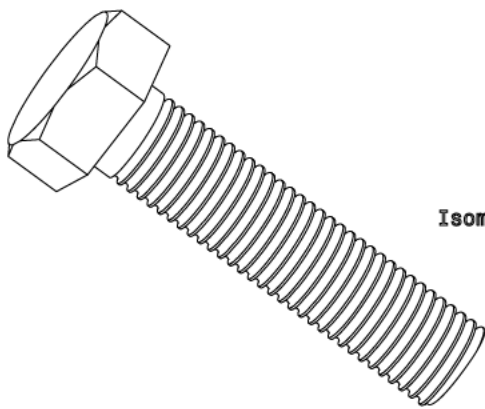

## HH616 - HEXAGON SET SCREW

**Description** HH616 - M6 x 16mm Hexagon Set Screw

**Finish** BZP

**Material** HT8.8 Steel

**Packaging** Packed in qty 100

**Additional Notes**

Isometric view

	LENGTH IN MM											
	10	12	16	20	25	30	35	40	50	60	80	100
<b>M6</b>	HH610	HH612	HH616	HH620	HH625	HH630	HH635	HH640	HH650	-	-	-
<b>M8</b>	HH810	HH812	HH816	HH820	HH825	HH830	HH835	HH840	HH850	-	-	-
<b>M10</b>	-	-	-	HH1020	HH1025	HH1030	HH1035	HH1040	HH1050	HH1060	HH1080	HH10100
<b>M12</b>	-	-	-	HH1220	HH1225	HH1230	HH1235	HH1240	HH1250	HH1260	HH1280	HH12100
<b>M16</b>	-	-	-	-	HH1625	HH1630	HH1635	HH1640	HH1650	HH1660	HH1680	HH16100
<b>M20</b>	-	-	-	-	-	-	-	-	-	-	HH2080	HH20100

All measurements in mm unless otherwise stated