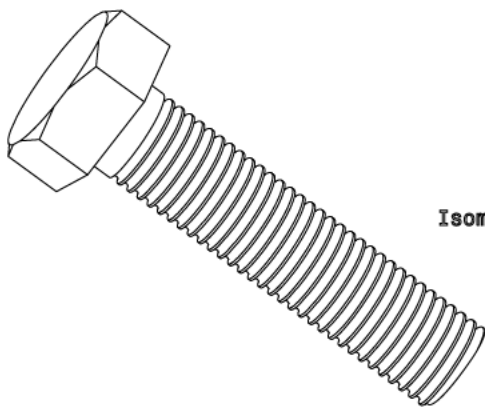

## HH20100 - HEXAGON SET SCREW

**Description** HH20100 - M20 x 100mm Hexagon Set Screw

**Finish** BZP

**Material** HT8.8 Steel

**Packaging** Packed in qty 100

**Additional Notes**

Isometric view

	LENGTH IN MM											
	10	12	16	20	25	30	35	40	50	60	80	100
<b>M6</b>	HH610	HH612	HH616	HH620	HH625	HH630	HH635	HH640	HH650	-	-	-
<b>M8</b>	HH810	HH812	HH816	HH820	HH825	HH830	HH835	HH840	HH850	-	-	-
<b>M10</b>	-	-	-	HH1020	HH1025	HH1030	HH1035	HH1040	HH1050	HH1060	HH1080	HH10100
<b>M12</b>	-	-	-	HH1220	HH1225	HH1230	HH1235	HH1240	HH1250	HH1260	HH1280	HH12100
<b>M16</b>	-	-	-	-	HH1625	HH1630	HH1635	HH1640	HH1650	HH1660	HH1680	HH16100
<b>M20</b>	-	-	-	-	-	-	-	-	-	-	HH2080	HH20100

All measurements in mm unless otherwise stated