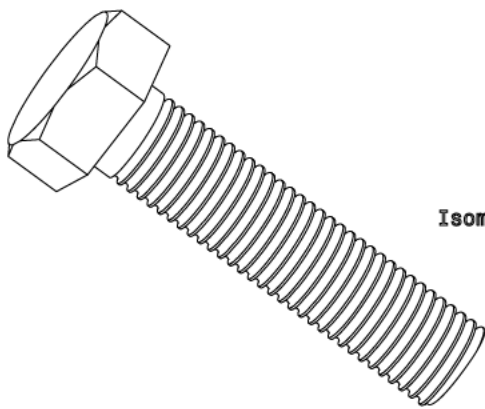

## HH1660 - HEXAGON SET SCREW

**Description** HH1660 - M16 x 60mm Hexagon Set Screw

**Finish** BZP

**Material** HT8.8 Steel

**Packaging** Packed in qty 100

**Additional Notes**

Isometric view

	LENGTH IN MM											
	10	12	16	20	25	30	35	40	50	60	80	100
<b>M6</b>	HH610	HH612	HH616	HH620	HH625	HH630	HH635	HH640	HH650	-	-	-
<b>M8</b>	HH810	HH812	HH816	HH820	HH825	HH830	HH835	HH840	HH850	-	-	-
<b>M10</b>	-	-	-	HH1020	HH1025	HH1030	HH1035	HH1040	HH1050	HH1060	HH1080	HH10100
<b>M12</b>	-	-	-	HH1220	HH1225	HH1230	HH1235	HH1240	HH1250	HH1260	HH1280	HH12100
<b>M16</b>	-	-	-	-	HH1625	HH1630	HH1635	HH1640	HH1650	HH1660	HH1680	HH16100
<b>M20</b>	-	-	-	-	-	-	-	-	-	-	HH2080	HH20100

All measurements in mm unless otherwise stated