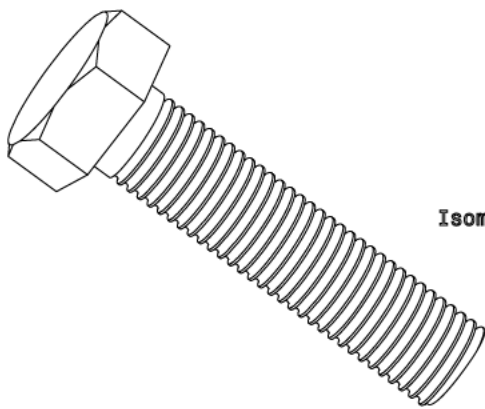

## HH1635 - HEXAGON SET SCREW

**Description** HH1635 - M16 x 35mm Hexagon Set Screw

**Finish** BZP

**Material** HT8.8 Steel

**Packaging** Packed in qty 100

**Additional Notes**

Isometric view

	LENGTH IN MM											
	10	12	16	20	25	30	35	40	50	60	80	100
<b>M6</b>	HH610	HH612	HH616	HH620	HH625	HH630	HH635	HH640	HH650	-	-	-
<b>M8</b>	HH810	HH812	HH816	HH820	HH825	HH830	HH835	HH840	HH850	-	-	-
<b>M10</b>	-	-	-	HH1020	HH1025	HH1030	HH1035	HH1040	HH1050	HH1060	HH1080	HH10100
<b>M12</b>	-	-	-	HH1220	HH1225	HH1230	HH1235	HH1240	HH1250	HH1260	HH1280	HH12100
<b>M16</b>	-	-	-	-	HH1625	HH1630	HH1635	HH1640	HH1650	HH1660	HH1680	HH16100
<b>M20</b>	-	-	-	-	-	-	-	-	-	-	HH2080	HH20100

All measurements in mm unless otherwise stated