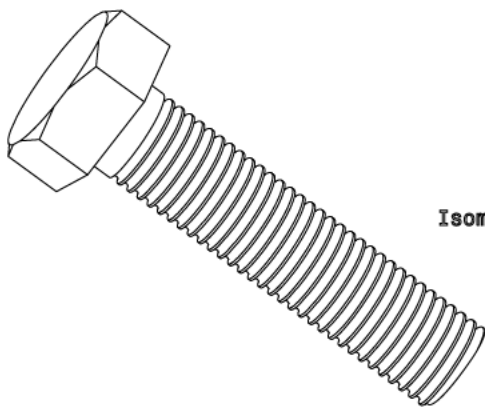

HH1025 - HEXAGON SET SCREW

Description HH1025 - M10 x 25mm Hexagon Set Screw

Finish BZP

Material HT8.8 Steel

Packaging Packed in qty 100

Additional Notes

Isometric view

	LENGTH IN MM											
	10	12	16	20	25	30	35	40	50	60	80	100
M6	HH610	HH612	HH616	HH620	HH625	HH630	HH635	HH640	HH650	-	-	-
M8	HH810	HH812	HH816	HH820	HH825	HH830	HH835	HH840	HH850	-	-	-
M10	-	-	-	HH1020	HH1025	HH1030	HH1035	HH1040	HH1050	HH1060	HH1080	HH10100
M12	-	-	-	HH1220	HH1225	HH1230	HH1235	HH1240	HH1250	HH1260	HH1280	HH12100
M16	-	-	-	-	HH1625	HH1630	HH1635	HH1640	HH1650	HH1660	HH1680	HH16100
M20	-	-	-	-	-	-	-	-	-	-	HH2080	HH20100

All measurements in mm unless otherwise stated