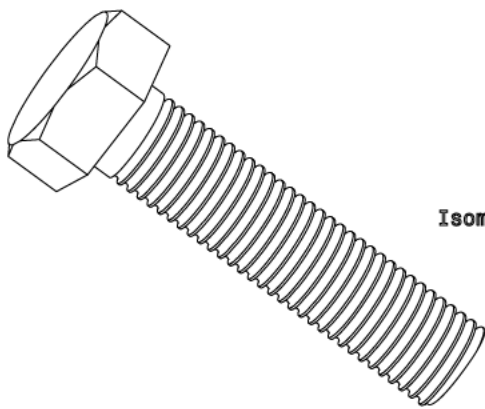

## HH1020 - HEXAGON SET SCREW

**Description** HH1020 - M10 x 20mm Hexagon Set Screw

**Finish** BZP

**Material** HT8.8 Steel

**Packaging** Packed in qty 100

**Additional Notes**

Isometric view

	LENGTH IN MM											
	10	12	16	20	25	30	35	40	50	60	80	100
<b>M6</b>	HH610	HH612	HH616	HH620	HH625	HH630	HH635	HH640	HH650	-	-	-
<b>M8</b>	HH810	HH812	HH816	HH820	HH825	HH830	HH835	HH840	HH850	-	-	-
<b>M10</b>	-	-	-	HH1020	HH1025	HH1030	HH1035	HH1040	HH1050	HH1060	HH1080	HH10100
<b>M12</b>	-	-	-	HH1220	HH1225	HH1230	HH1235	HH1240	HH1250	HH1260	HH1280	HH12100
<b>M16</b>	-	-	-	-	HH1625	HH1630	HH1635	HH1640	HH1650	HH1660	HH1680	HH16100
<b>M20</b>	-	-	-	-	-	-	-	-	-	-	HH2080	HH20100

All measurements in mm unless otherwise stated